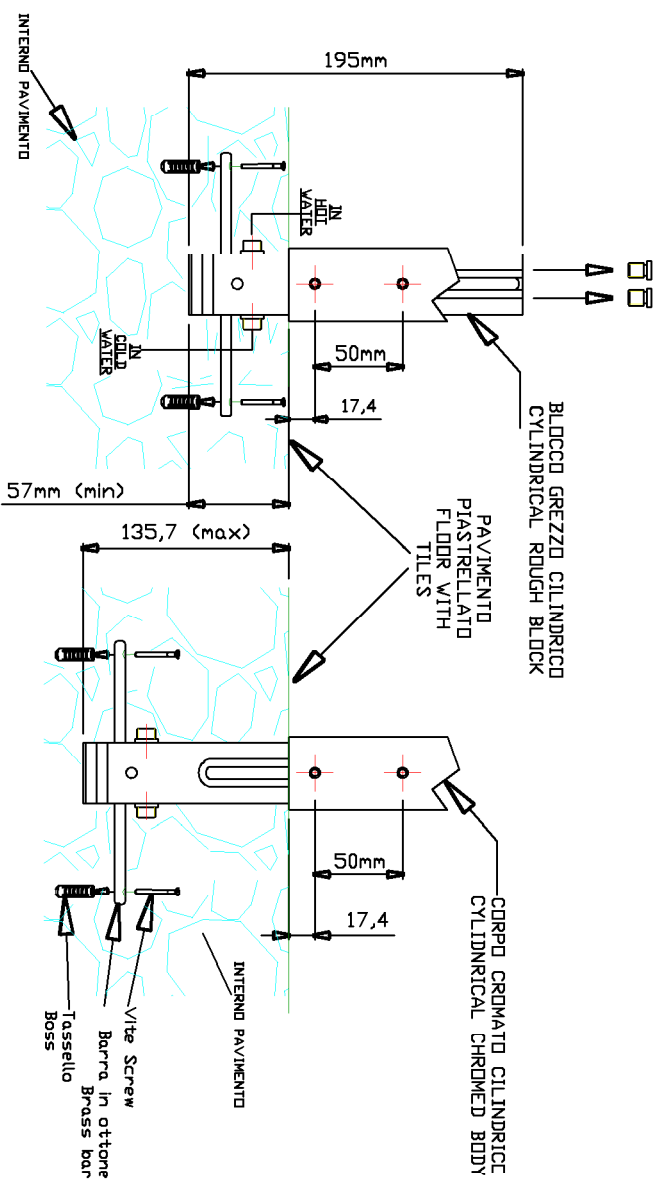

NEVE

ISTRUZIONI DI MONTAGGIO FITTING INSTRUCTIONS

NEVE

NEVE RUBINETTERIE
VIA NOVARA 18
28024 GOZZANO (NO)
ITALY

e-mail:
tecnico@neve-rubinetterie.com

visitaci / visit us
www.neve-rubinetterie.com

1

2

TOLLERANZA DI FISSAGGIO A PAVIMENTO - FIXING TOLERANCE
VISTA FRONTALE - FRONTAL VIEW

3