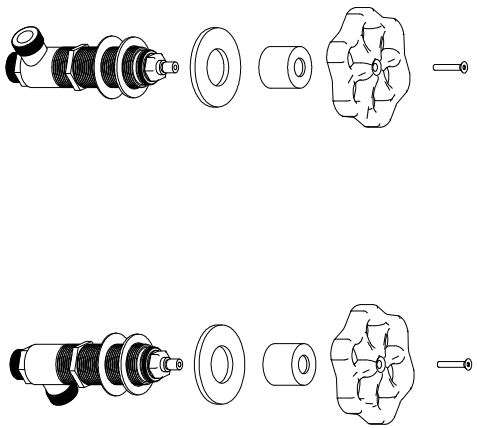

NEVE

ISTRUZIONI DI MONTAGGIO
FITTING INSTRUCTIONS

NEVE

NEVE RUBINETTERIE
VIA NOVARA 18
28024 GOZZANO (No)
ITALY

e-mail :
tecnico@neve-rubinetterie.com

visitaci / visit us
www.neve-rubinetterie.com

VOLANTE

VOX1910NAZ

1

4

2

3

5